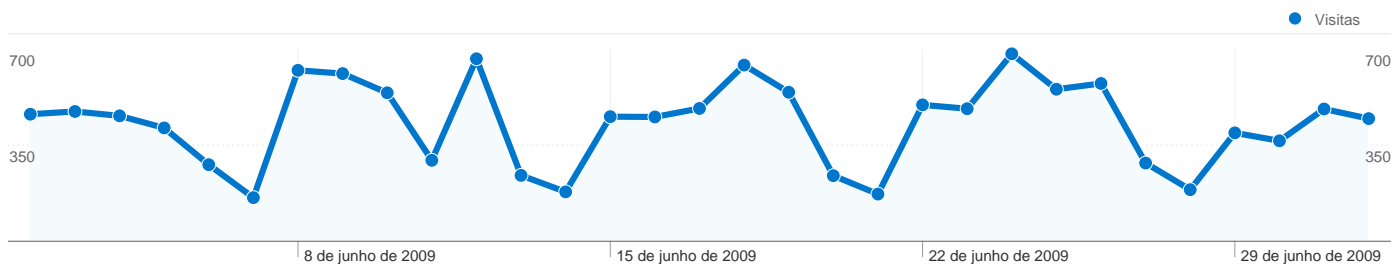

Visão geral das fontes de tráfego

Comparação com: Site

Todas as fontes de tráfego enviaram um total de 13.341 visitas

66,45% Tráfego direto

3,82% Sites de referência

29,73% Mecanismos de pesquisa

- **Tráfego direto**
  8.865,00 (66,45%)
- **Mecanismos de pesquisa**
  3.966,00 (29,73%)
- **Sites de referência**
  510,00 (3,82%)

Principais fontes de tráfego

Origens	Visitas	% de visitas	Palavras-chave	Visitas	% de visitas
(direct) ((none))	8.865	66,45%	89 fm	362	9,13%
google (organic)	3.786	28,38%	www.fm89.com.br	265	6,68%
portalpien.com.br (referral)	107	0,80%	89fm	234	5,90%
bing (organic)	101	0,76%	fm89	198	4,99%
dnserro.brasilelcom.com.br	69	0,52%	89 fm são bento do sul	178	4,49%