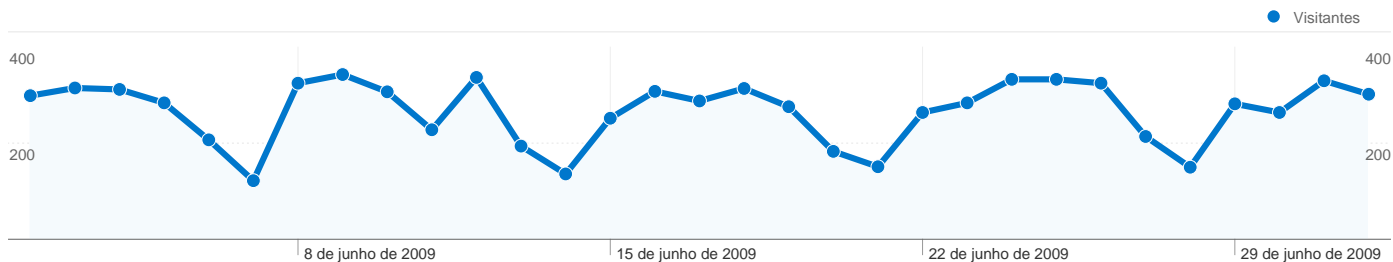

Uso do site

13.341 Visitas

33,81% Taxa de rejeição

36.662 Exibições de página

00:03:50 Tempo médio no site

2,75 Páginas/visita

26,56% % de novas visitas

Visão geral dos visitantes

Visitantes
4.466

Cobertura do mapa world

Visão geral das fontes de tráfego

- **Tráfego direto**
8.865,00 (66,45%)
- **Mecanismos de pesquisa**
3.966,00 (29,73%)
- **Sites de referência**
510,00 (3,82%)

Visão geral de conteúdo

Páginas	Exibições de página	% de exibições de página
/player.php	13.589	37,07%
/	10.751	29,32%
/contato	2.240	6,11%
/promocoes	878	2,39%
/radio	851	2,32%

Visão geral dos visitantes

Comparação com: Site

4.466 pessoas visitaram esse site

13.341 Visitas

4.466 Número absoluto de visitantes únicos

36.662 Exibições de página

2,75 Média de exibições de página

00:03:50 Tempo no site

33,81% Taxa de rejeição

26,56% Novas visitas

Perfil técnico