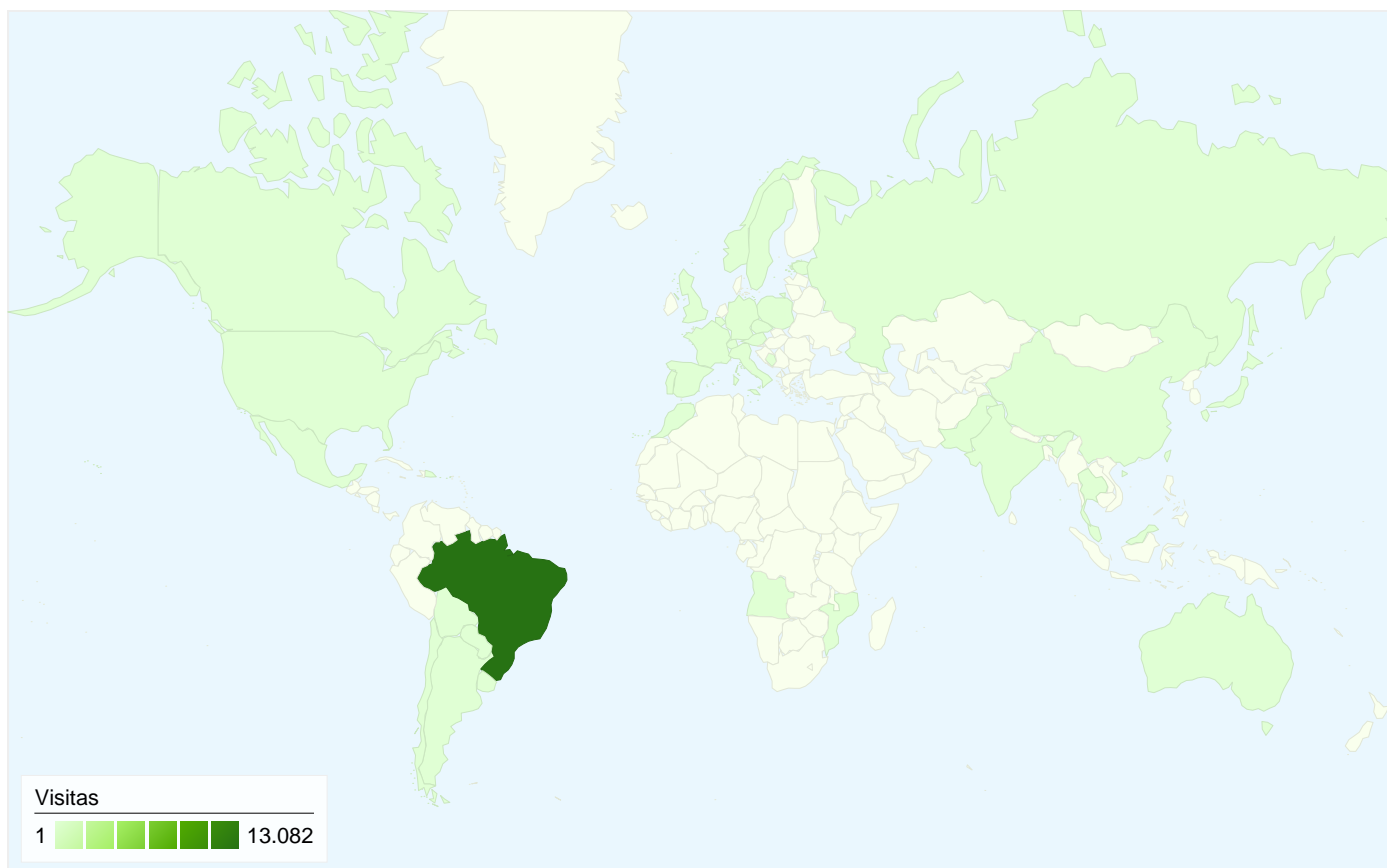

Visitantes
4.466

Cobertura do mapa world

Visão geral das fontes de tráfego

- **Tráfego direto**
8.865,00 (66,45%)
- **Mecanismos de pesquisa**
3.966,00 (29,73%)
- **Sites de referência**
510,00 (3,82%)

Visão geral de conteúdo

Visão geral das fontes de tráfego

Comparação com: Site

Todas as fontes de tráfego enviaram um total de 13.341 visitas

66,45% Tráfego direto

3,82% Sites de referência

29,73% Mecanismos de pesquisa

- **Tráfego direto**
8.865,00 (66,45%)
- **Mecanismos de pesquisa**
3.966,00 (29,73%)
- **Sites de referência**
510,00 (3,82%)

13.341 visitas vieram de 39 países/territórios

Uso do site

País/território	Visitas	Páginas/visita	Tempo médio no site	% de novas visitas	Taxa de rejeição
Visitas 13.341 % do total do site: 100,00%	Páginas/visita 2,75 Média do site: 2,75 (0,00%)	Tempo médio no site 00:03:50 Média do site: 00:03:50 (0,00%)	% de novas visitas 26,57% Média do site: 26,56% (0,06%)	Taxa de rejeição 33,81% Média do site: 33,81% (0,00%)	
Brazil	13.082	2,76	00:03:52	26,43%	33,54%
Germany	60	2,13	00:02:31	13,33%	28,33%
Italy	60	1,65	00:03:13	15,00%	68,33%
Portugal	53	2,47	00:01:28	16,98%	13,21%
United States	17	2,06	00:00:32	76,47%	70,59%
Japan	9	2,44	00:03:20	77,78%	22,22%
Spain	7	2,00	00:03:33	42,86%	14,29%
Switzerland	6	1,33	00:00:03	50,00%	83,33%
Puerto Rico	4	1,00	00:00:00	0,00%	100,00%
Estonia	4	1,00	00:00:00	0,00%	100,00%