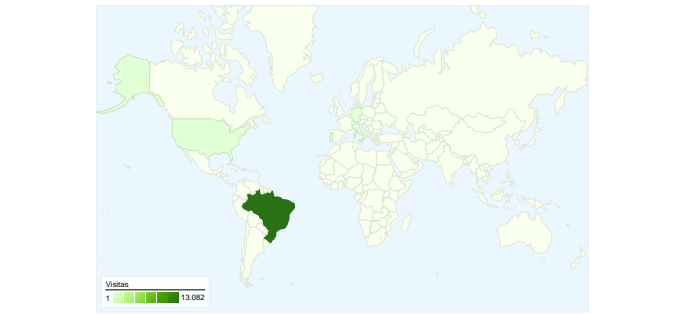

Uso do site

13.341 Visitas

33,81% Taxa de rejeição

36.662 Exibições de página

00:03:50 Tempo médio no site

2,75 Páginas/visita

26,56% % de novas visitas

Visão geral dos visitantes

Visitantes
4.466

Cobertura do mapa world

Visão geral das fontes de tráfego

- **Tráfego direto**
8.865,00 (66,45%)
- **Mecanismos de pesquisa**
3.966,00 (29,73%)
- **Sites de referência**
510,00 (3,82%)

Visão geral de conteúdo

Visão geral das fontes de tráfego

Comparação com: Site

Todas as fontes de tráfego enviaram um total de 13.341 visitas

66,45% Tráfego direto

3,82% Sites de referência

29,73% Mecanismos de pesquisa

- **Tráfego direto**
8.865,00 (66,45%)
- **Mecanismos de pesquisa**
3.966,00 (29,73%)
- **Sites de referência**
510,00 (3,82%)

13.341 visitas vieram de 39 países/territórios

Uso do site

País/território	Visitas	Páginas/visita	Tempo médio no site	% de novas visitas	Taxa de rejeição
Visitas 13.341 % do total do site: 100,00%	Páginas/visita 2,75 Média do site: 2,75 (0,00%)	Tempo médio no site 00:03:50 Média do site: 00:03:50 (0,00%)	% de novas visitas 26,57% Média do site: 26,56% (0,06%)	Taxa de rejeição 33,81% Média do site: 33,81% (0,00%)	
Brazil	13.082	2,76	00:03:52	26,43%	33,54%
Germany	60	2,13	00:02:31	13,33%	28,33%
Italy	60	1,65	00:03:13	15,00%	68,33%
Portugal	53	2,47	00:01:28	16,98%	13,21%
United States	17	2,06	00:00:32	76,47%	70,59%
Japan	9	2,44	00:03:20	77,78%	22,22%
Spain	7	2,00	00:03:33	42,86%	14,29%
Switzerland	6	1,33	00:00:03	50,00%	83,33%
Puerto Rico	4	1,00	00:00:00	0,00%	100,00%
Estonia	4	1,00	00:00:00	0,00%	100,00%