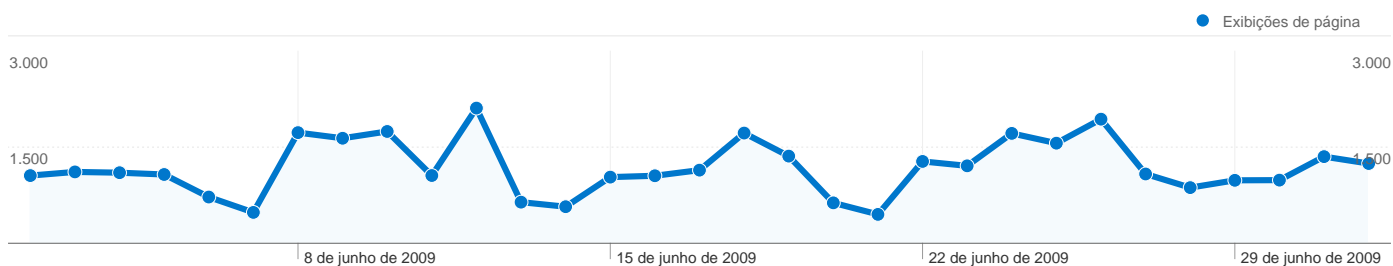

Principais fontes de tráfego

Origens	Visitas	% de visitas	Palavras-chave	Visitas	% de visitas
(direct) ((none))	8.865	66,45%	89 fm	362	9,13%
google (organic)	3.786	28,38%	www.fm89.com.br	265	6,68%
portalpien.com.br (referral)	107	0,80%	89fm	234	5,90%
bing (organic)	101	0,76%	fm89	198	4,99%
dnserro.brasilelcom.com.br	69	0,52%	89 fm são bento do sul	178	4,49%

13.341 visitas vieram de 39 países/territórios

Uso do site

País/território	Visitas	Páginas/visita	Tempo médio no site	% de novas visitas	Taxa de rejeição
Visitas 13.341 % do total do site: 100,00%	Páginas/visita 2,75 Média do site: 2,75 (0,00%)	Tempo médio no site 00:03:50 Média do site: 00:03:50 (0,00%)	% de novas visitas 26,57% Média do site: 26,56% (0,06%)	Taxa de rejeição 33,81% Média do site: 33,81% (0,00%)	
Brazil	13.082	2,76	00:03:52	26,43%	33,54%
Germany	60	2,13	00:02:31	13,33%	28,33%
Italy	60	1,65	00:03:13	15,00%	68,33%
Portugal	53	2,47	00:01:28	16,98%	13,21%
United States	17	2,06	00:00:32	76,47%	70,59%
Japan	9	2,44	00:03:20	77,78%	22,22%
Spain	7	2,00	00:03:33	42,86%	14,29%
Switzerland	6	1,33	00:00:03	50,00%	83,33%
Puerto Rico	4	1,00	00:00:00	0,00%	100,00%
Estonia	4	1,00	00:00:00	0,00%	100,00%

1 - 10 de 39

As páginas deste site foram visualizadas 36.662 vezes no total

 **36.662** Exibições de página

 **27.052** Exibições únicas

 **33,81%** Taxa de rejeição

Conteúdo principal

Páginas	Exibições de página	% de exibições de página
/player.php	13.589	37,07%
/	10.751	29,32%
/contato	2.240	6,11%
/promocoes	878	2,39%
/radio	851	2,32%